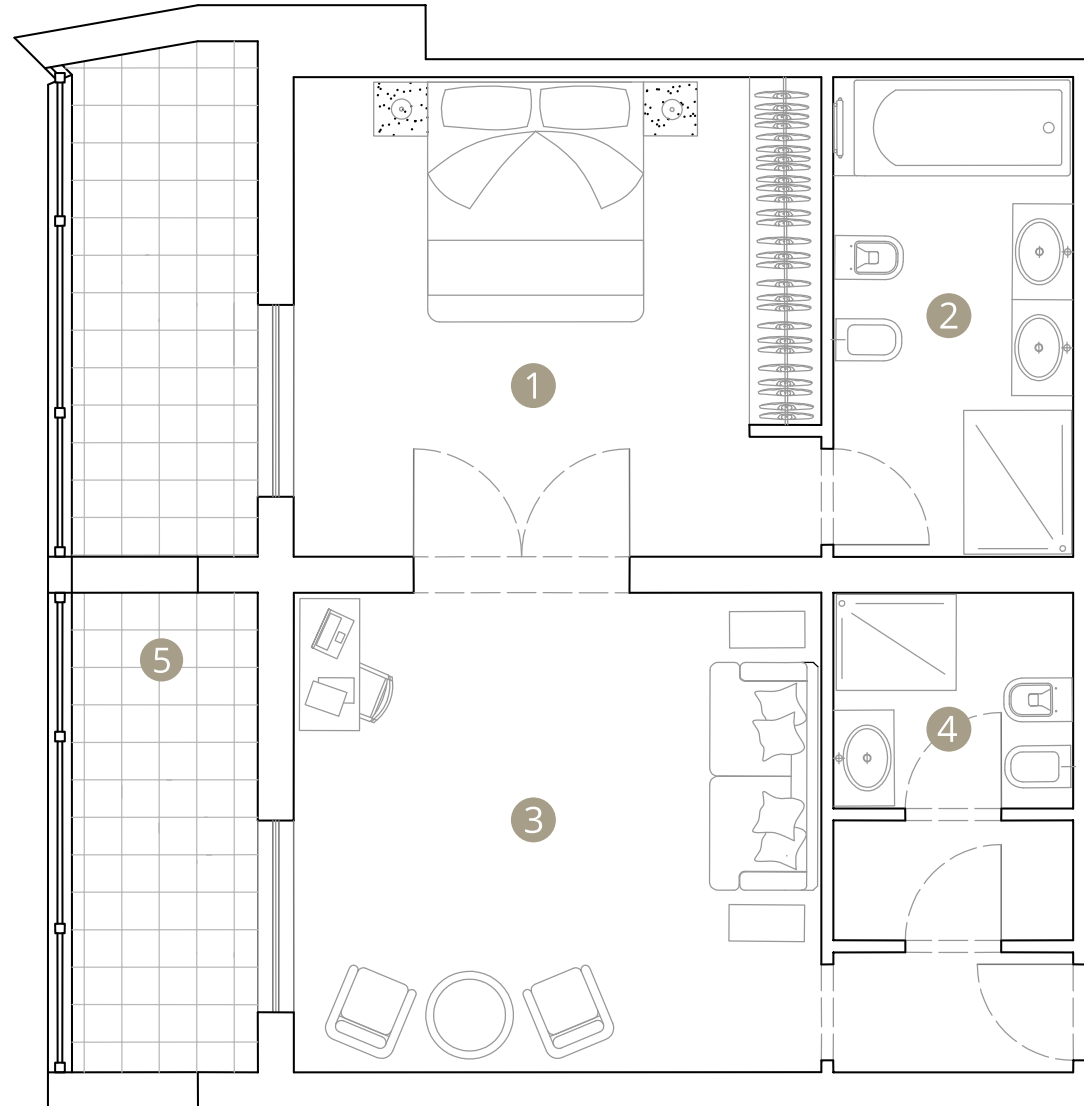

Una meravigliosa terrazza con vista sull'arcipelago di Punta Ala. Luminosa e spaziosa, si compone di due ambienti separati, con complementi d'arredo ricercati ed eleganti.

Dimensioni: da 50 a 60 mq  
Vista: mare, Arcipelago di Punta Ala  
Occupazione massima: 2 + 1

A wonderful terrace overlooking the archipelago of Punta Ala. Bright and spacious, it consists of two separate rooms, with refined and elegant furnishing accessories.

Size: from 50 to 60 square meters  
View: sea, Punta Ala archipelago  
Maximum occupation: 2 + 1

FLOOR PLAN

- ① Master bedroom
- ② Master bathroom
- ③ Living area
- ④ Bathroom
- ⑤ Terrace

Share with us.

#BaglioniPuntaAla

[www.baglionihotels.com](http://www.baglionihotels.com)

**BAGLIONI RESORT CALA DEL PORTO**