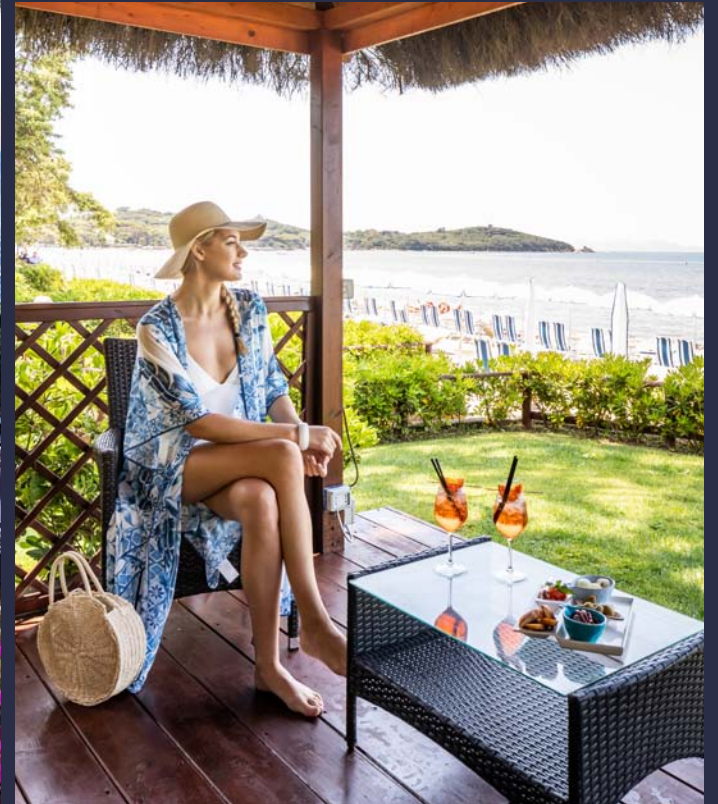

BAGLIONI RESORT CALA DEL PORTO  
PUNTA ALA

WHERE SUN  
MEETS SEA  
MEETS SENSATION

  
BAGLIONI RESORT CALA DEL PORTO  
PUNTA ALA

 LEADING  
HOTELS®

BAGLIONI RESORT  
CALA DEL PORTO  
PUNTA ALA

PANORAMIC SEA VIEW SUITE

Una meravigliosa terrazza con vista sull'arcipelago di Punta Ala. Luminosa e spaziosa, si compone di due ambienti separati, con complementi d'arredo ricercati ed eleganti.

Dimensioni: da 50 a 60 mq  
Vista: mare, Arcipelago di Punta Ala  
Occupazione massima: 2 + 1